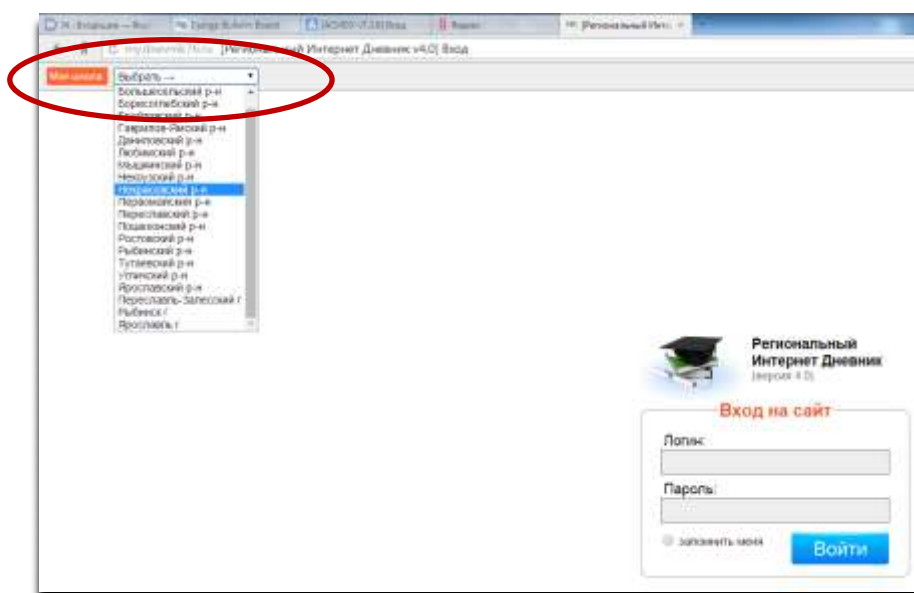

2. В правом верхнем углу нажать кнопку «Войти в дневник»
  Откроется окно: