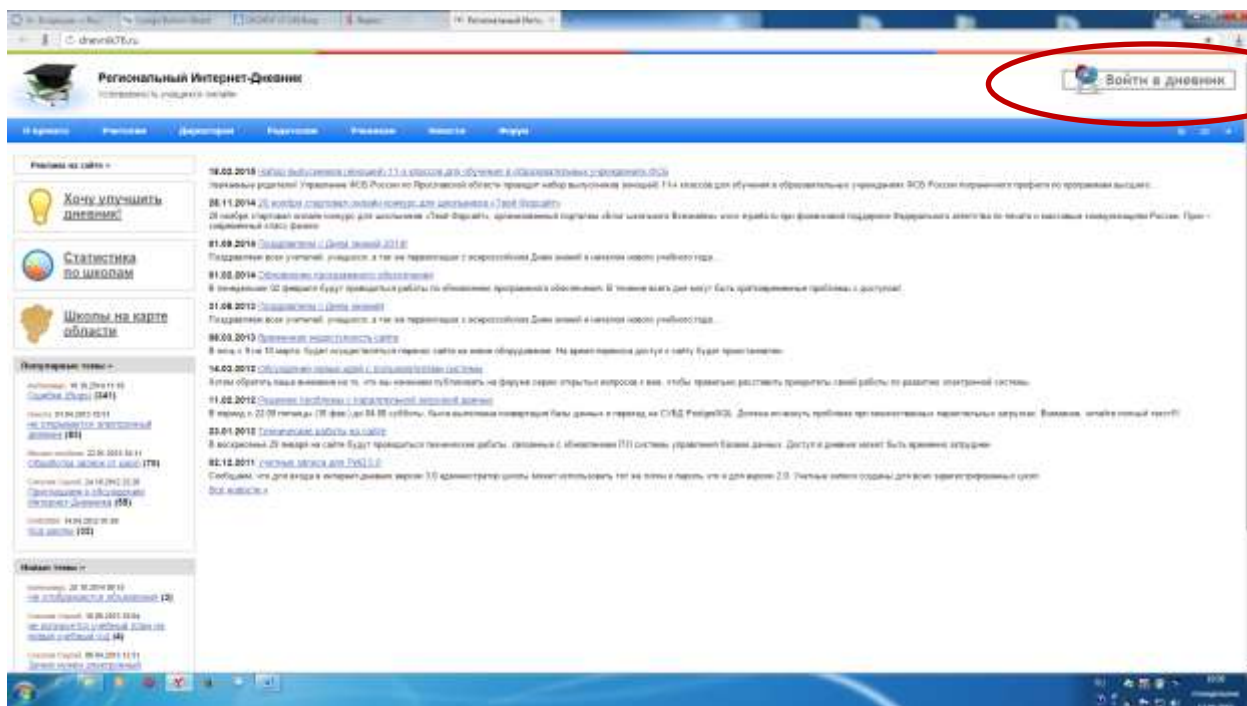

Инструкция для родителей

по работе с Региональным интернет-дневником (РИД)

Адрес сайта Регионального Интернет-дневника dnevnik76.ru.
В организации, которую посещает Ваш ребенок, необходимо получить логин и пароль для входа в РИД.

1. В адресной строке любого браузера укажите dnevnik76.ru
  Откроется окно: