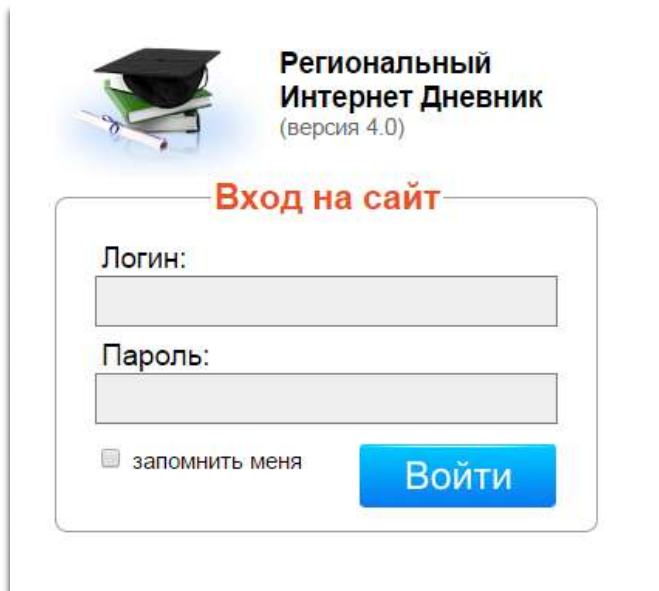

5. Откроется страница вашего личного кабинета в РИД.