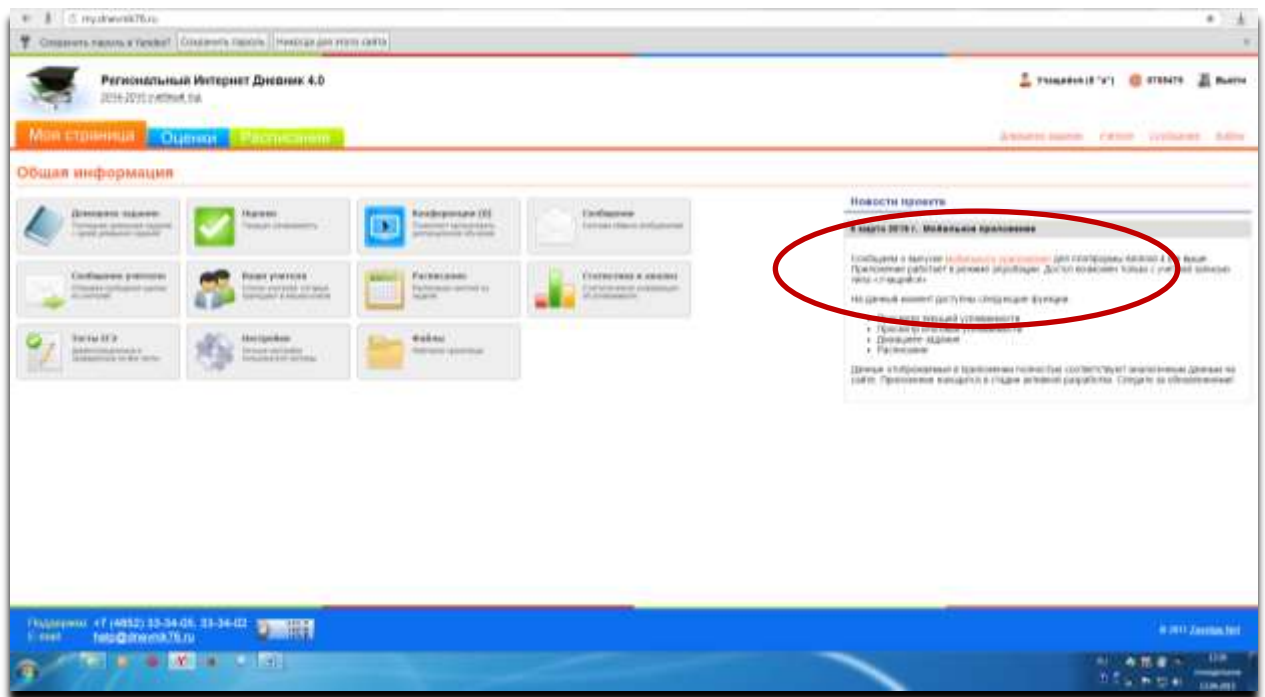

3. После выбора муниципального района выбираем соответствующую организацию. (после выгрузки информации из ДОУ в поле появится перечень детских садов)

Для выбора организации, которая не отображается в открывшемся окне необходимо воспользоваться линейкой прокрутки.

4. После выбора организации вводим полученный логин и пароль в окне, нажимаем кнопку войти:

5. Откроется страница вашего личного кабинета в РИД.

Ссылка на анкету будет находиться в правой колонке - «Новости проекта».