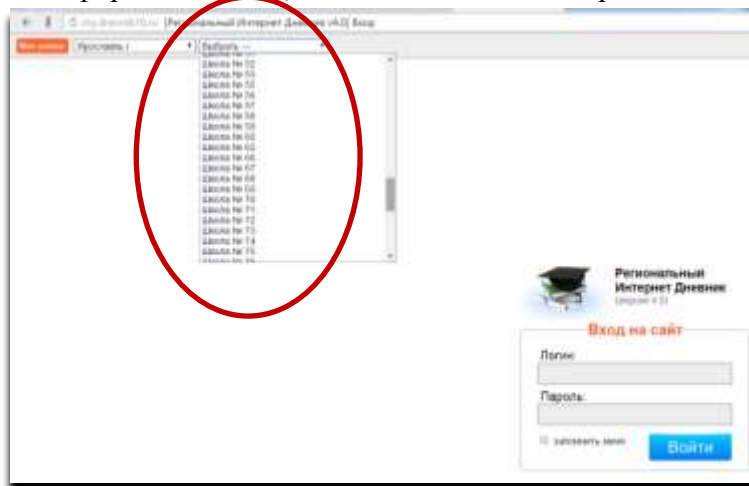

### по работе с Региональным интернет-дневником (РИД)

Адрес сайта Регионального Интернет-дневника [dnevnik76.ru](http://dnevnik76.ru).  
В организации, которую посещает Ваш ребенок, необходимо получить логин и пароль для входа в РИД.

1. В адресной строке любого браузера укажите [dnevnik76.ru](http://dnevnik76.ru)  
Откроется окно:

2. В правом верхнем углу нажать кнопку «Войти в дневник»  
Откроется окно:

В левом верхнем углу рядом со словами «Моя школа» есть поле для выбора муниципального района, в котором находится организация, которую посещает Ваш ребенок. Для выбора муниципального района «г.Ярославль» необходимо воспользоваться линейкой прокрутки.

3. После выбора муниципального района выбираем соответствующую организацию. (после выгрузки информации из ДОУ в поле появится перечень детских садов)

Для выбора организации, которая не отображается в открывшемся окне необходимо воспользоваться линейкой прокрутки.